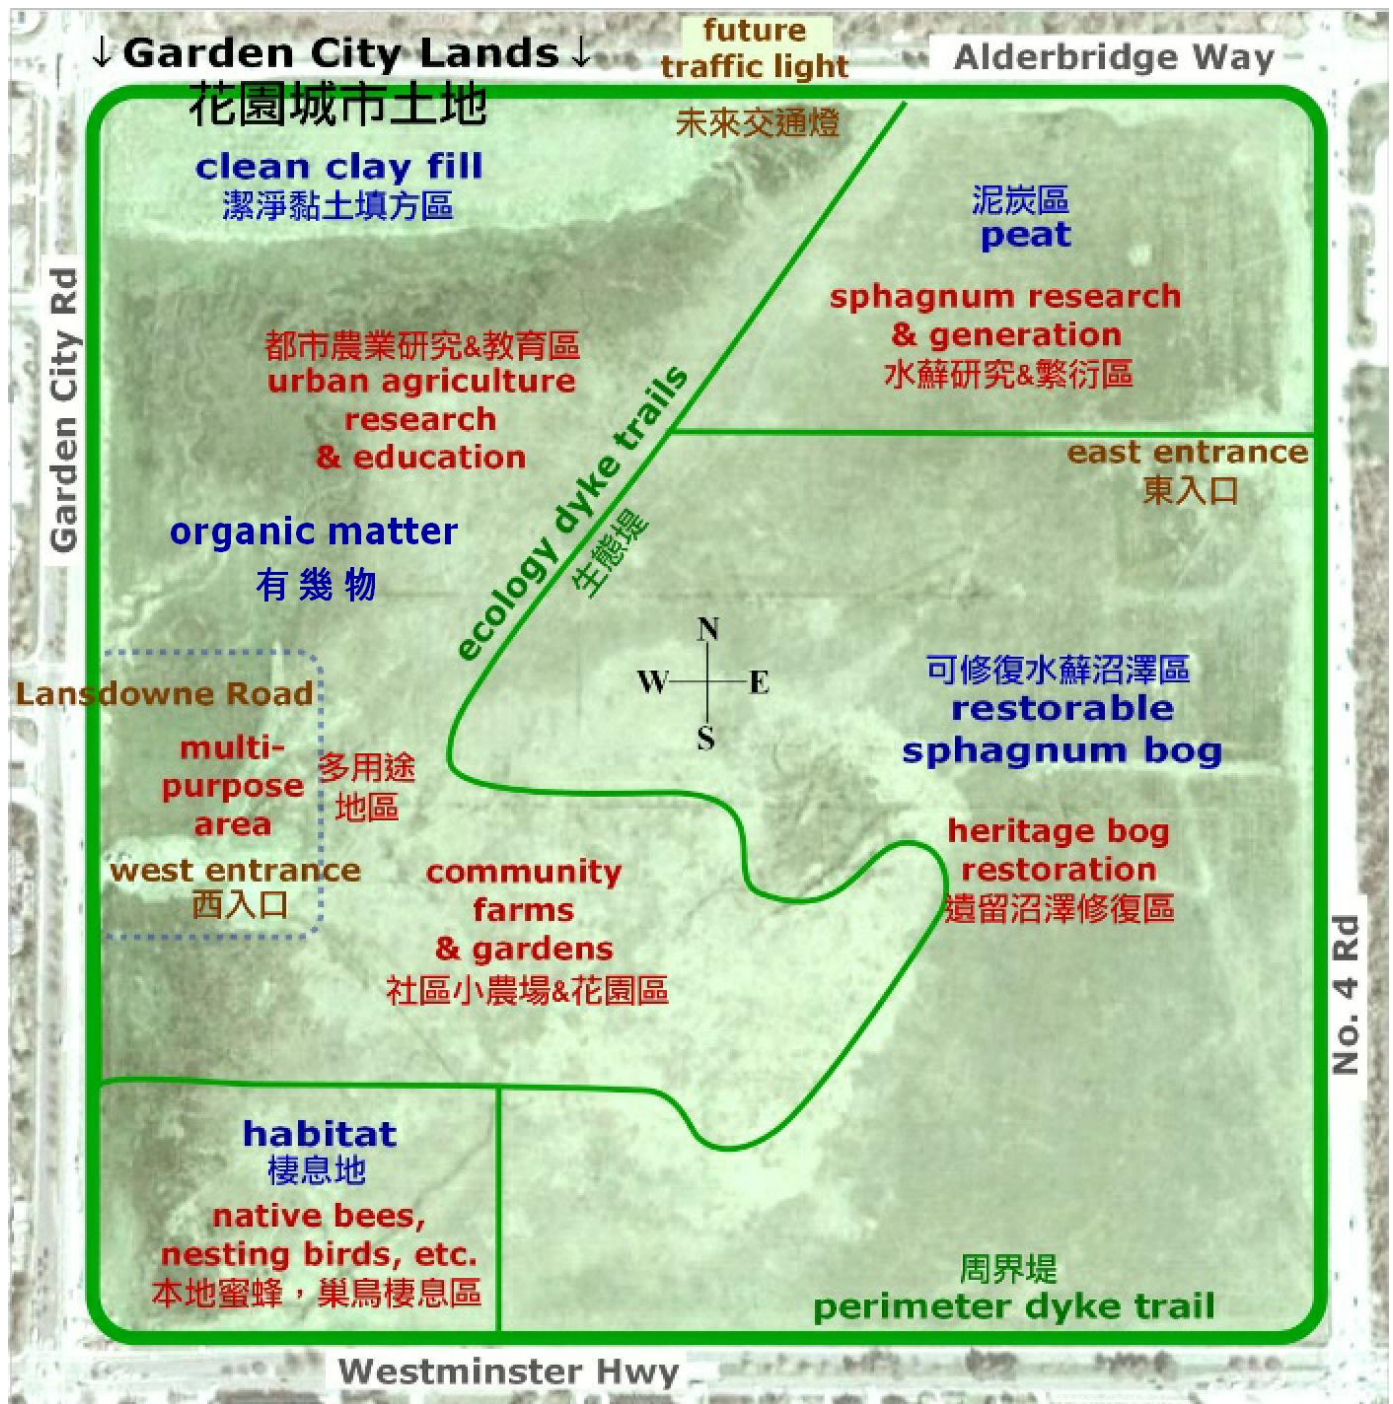

Parkland for Agriculture, Recreation & Conservation

農業，娛樂，保護多功能公園土地

Blue 藍色 = existing condition 現存狀態

Green 綠色 = existing & logical borders & their fitting functions 現存合理的邊界及適用功能

Brown 棕色 = existing entrances & logical future entrances 現存入口及合理的未來入口

Red 紅色 = fitting uses for parts ("multi-purpose" includes ALR-permitted buildings & parking)
適宜用途 ("多功能" 包括農業用地保護法允許範圍內的建築和停車場)